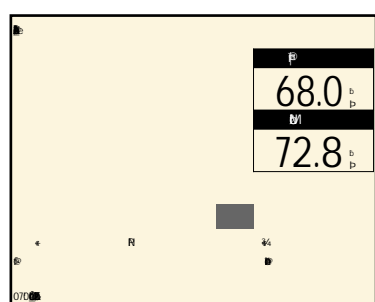

クレジット最大 120回 OK