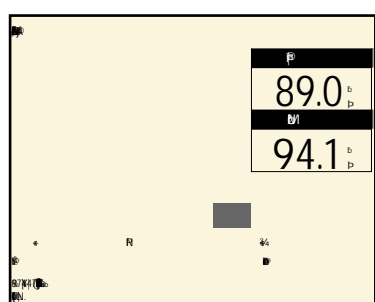

クレジット最大 120回 OK