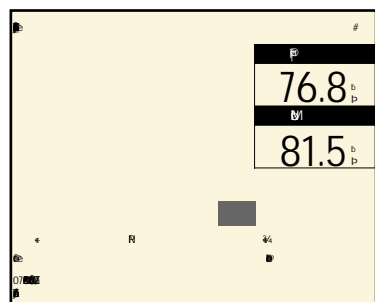

クレジット最大 120回 OK