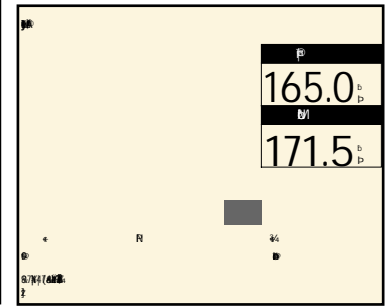

クレジット最大 120回 OK