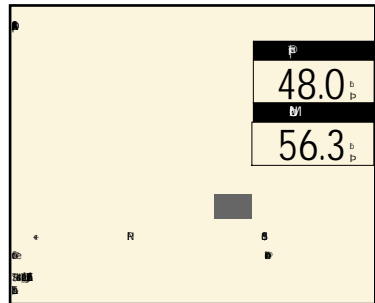

クレジット最大 120回 OK