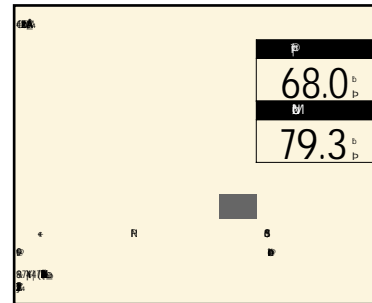

クレジット最大 120回 OK