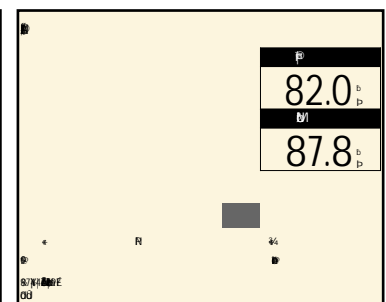

クレジット最大 120回 OK