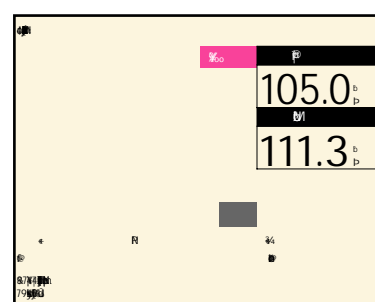

クレジット最大 120回 OK