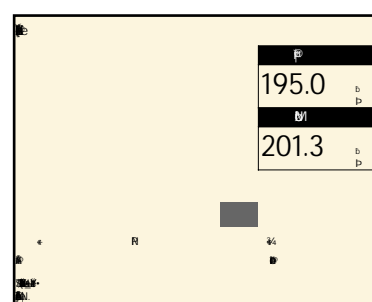

クレジット最大 120回 OK