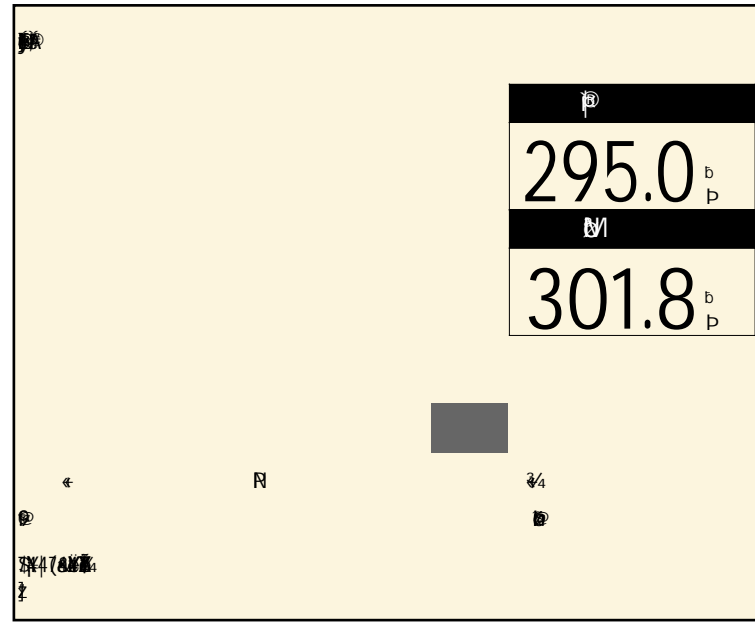

クレジット最大 120回 OK