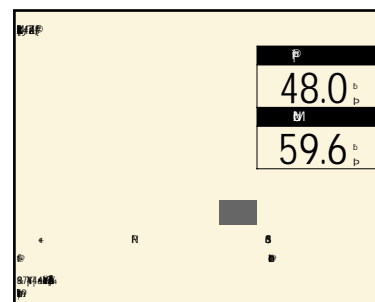

クレジット最大 120回 OK