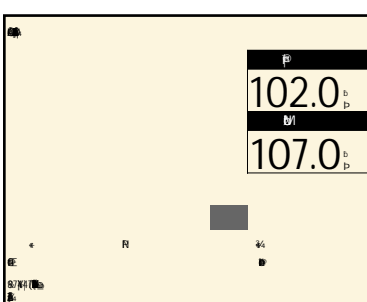

クレジット最大 120回 OK