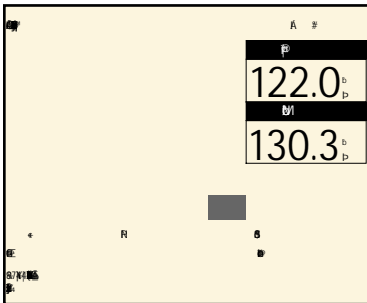

クレジット最大 120回 OK