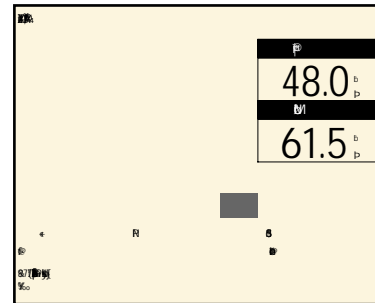

クレジット最大 120回 OK