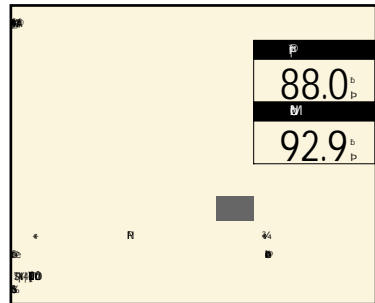

クレジット最大 120回 OK