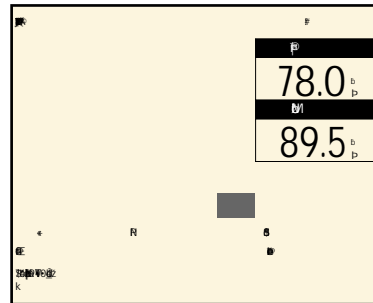

クレジット最大 120回 OK