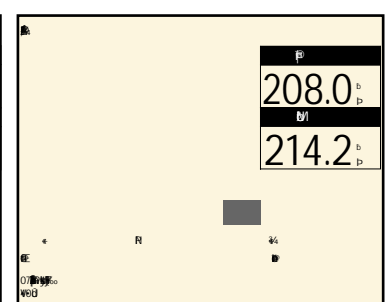

クレジット最大 120回 OK