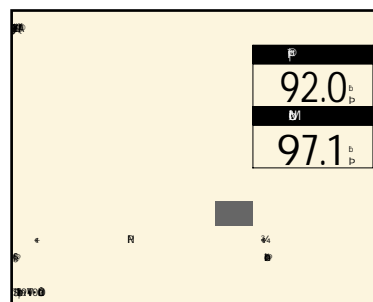

クレジット最大 120回 OK