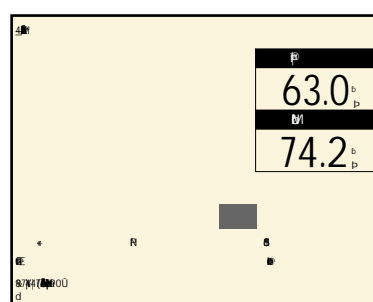

クレジット最大 120回 OK