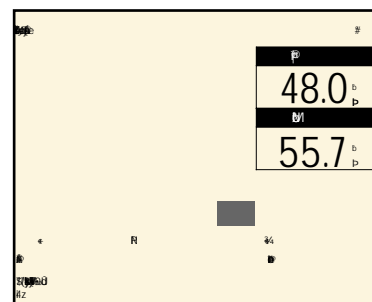

クレジット最大 120回 OK