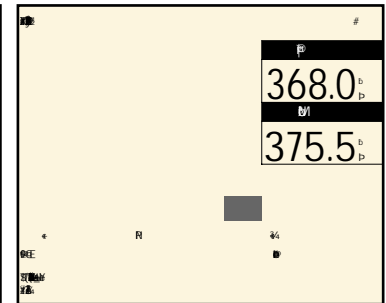

クレジット最大 120回 OK