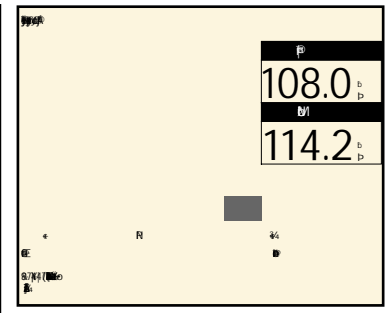

クレジット最大 120回 OK