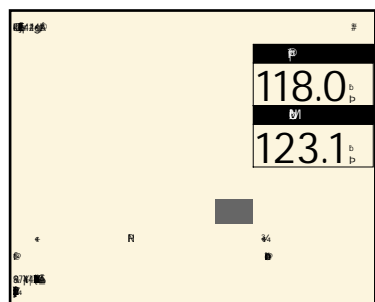

クレジット最大 120回 OK