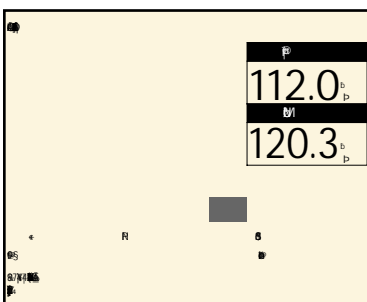

クレジット最大 120回 OK