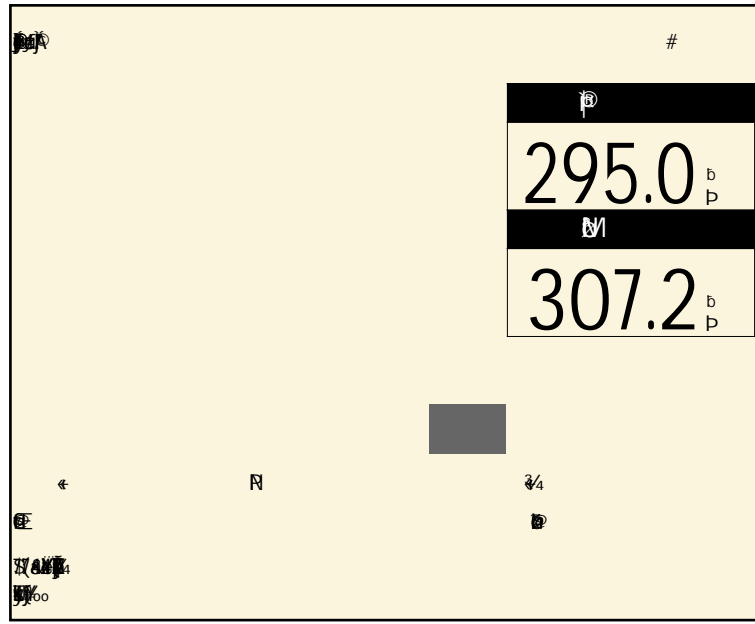

クレジット最大 120回 OK