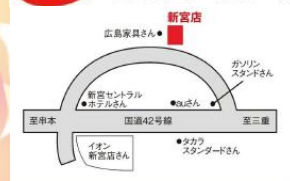

パジェロミニ 660XR
展示拠点 中島

本体価格	52.0 (税込) 万円
支払総額	57.1 (税込) 万円
修復無	整備付
593	保証付 リ済別

年 2008(H20)年 走 5.5万km 検 2019(H31)年11月
[保証] 距離無制限 1年
4AT/ワンオーナー/メモリーナビ・他/アルミホイール/禁煙車/定期点検記録簿/キーレス

デリカD:5 2.0ローデストGプレミアム
展示拠点 中島

本体価格	109.0 (税込) 万円
支払総額	123.1 (税込) 万円
修復無	整備付
431	保証付 リ済別

年 2011(H23)年 走 9.4万km 検 車検整備付
[保証] 距離無制限 1年
CVT/ワンオーナー/ETC/クルーズコントロール/盗難防止装置/フロントカメラ/バックカメラ

アイ 660ピパーチェ
展示拠点 新宮

本体価格	48.0 (税込) 万円
支払総額	53.1 (税込) 万円
修復無	整備付
621	保証付 リ済別

年 2012(H24)年 走 5.2万km 検 2019(H31)年3月
[保証] 距離無制限 1年
4AT/ETC/禁煙車/定期点検記録簿/スマートキー/キーレス/ABS

アルト 660X
展示拠点 新宮

本体価格	73.0 (税込) 万円
支払総額	77.8 (税込) 万円
修復無	整備付
460	保証付 リ済別

年 2016(H28)年 走 2.7万km 検 2019(H31)年4月
[保証] 距離無制限 1年
CVT/ワンオーナー/アイドリングストップ/衝突被害軽減ブレーキ/盗難防止装置/アルミホイール/禁煙車

アウトランダー 2.4 24Gセーフティパッケージ 4WD
展示拠点 中島

本体価格	148.0 (税込) 万円
支払総額	155.9 (税込) 万円
修復無	整備付
377	保証付 リ済別

年 2014(H26)年 走 6.7万km 検 2019(H31)年1月
[保証] 距離無制限 1年
CVT/4WD/ワンオーナー/ETC/アイドリングストップ/衝突被害軽減ブレーキ/クルーズコントロール

スぺーシア 660カスタムXスレーダープレーキサポート
展示拠点 中島

本体価格	113.0 (税込) 万円
支払総額	126.3 (税込) 万円
修復無	整備付
765	保証付 リ済別

年 2013(H25)年 走 2.6万km 検 車検整備付
[保証] 距離無制限 1年
CVT/ワンオーナー/ETC/アイドリングストップ/衝突被害軽減ブレーキ/盗難防止装置/バックカメラ

和歌山三菱自動車販売(株)新宮店
和歌山県新宮市橋本1丁目11-7
営業時間 9:30~18:00 定休日:水曜日

TEL: 0735-22-3773

Clean Car

クリーンカーは三菱認定の中古車専門ディーラーです。
三菱認定中古車のお求めは、お近くのクリーンカーへ

Clean Car の中古車情報 M・Cネットシリウス
<http://sirius.mitsubishi-motors.co.jp/>

三菱認定
UCAR

MITSUBISHI MOTORS
Drive your Ambition